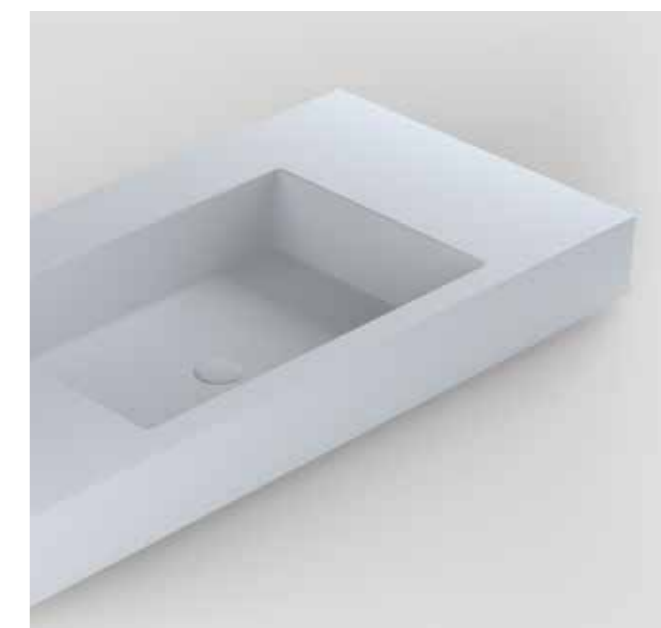

DETAIL **STRETTO** MAT WIT